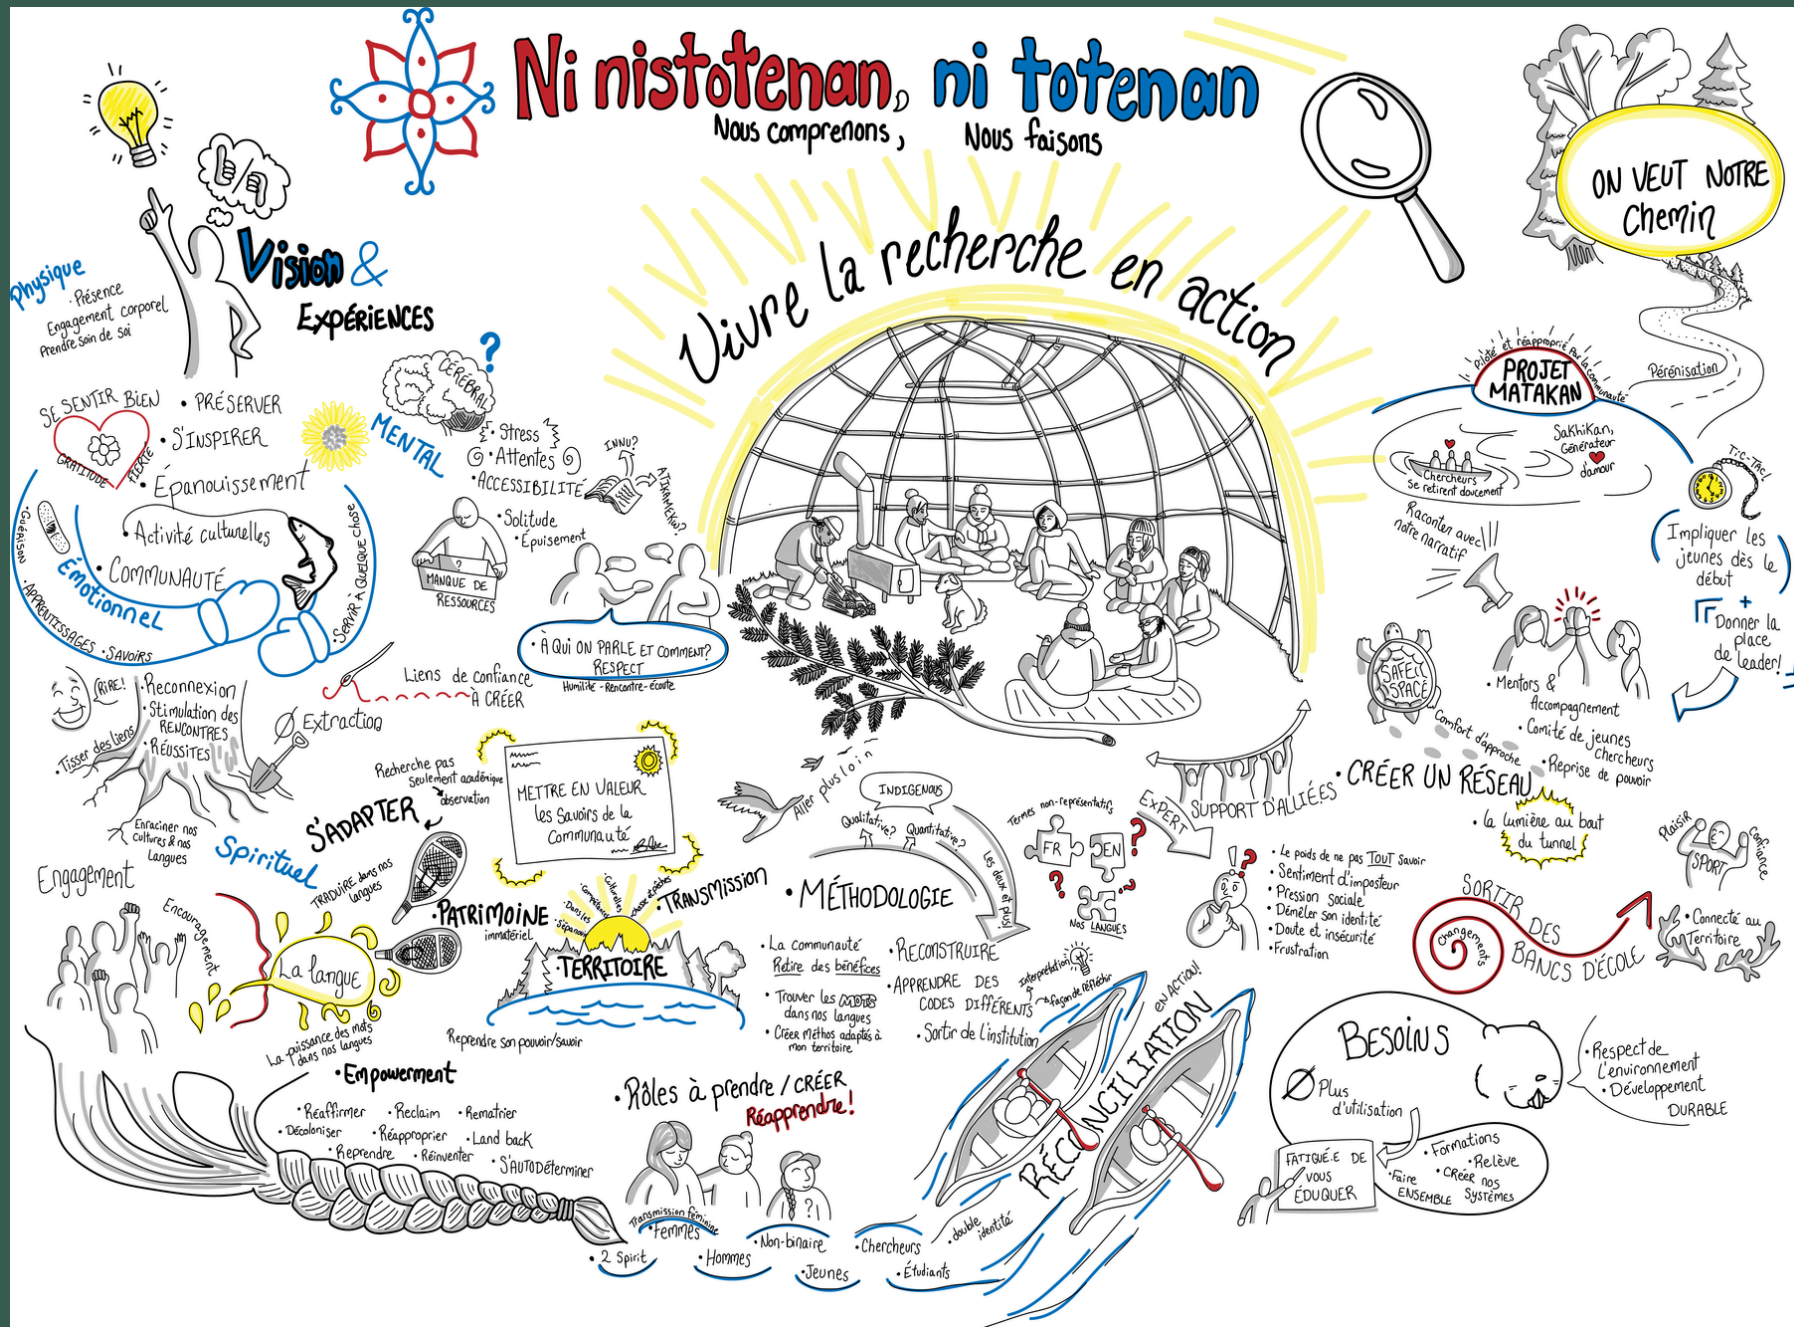

NI NISTOTENAN, NI TOTENAN (NOUS COMPRENONS, NOUS FAISONS)